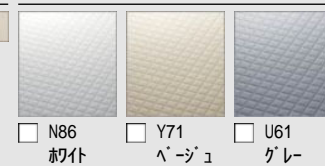

壁パネルカラー アクセント張り

アクセント:ハイクラス

アクセント:ベーシッククラス

浴槽カラー FRP

エプロンカラー

床カラー 単色

AXご紹介

パツとくるりんぽい排水口

キレイドア

浴槽材質

エコベンチ浴槽

エプロン

フロフタ

ドア

洗い場側水栓

シャワーヘッド

スライドバー

カウンター

照明

収納

ミラー

タオル掛

◆お願い
・商品によっては、改良などにより仕様、寸法、カラーなどに多少の変更が生じる場合がありますのでご了承ください。
・商品写真は印刷のため、現物と若干異なりますので、実際の商品見本でお確かめください。
・商品写真は参考例です。実際に花瓶や小物を置かれる場合は、落下等の事故がないように取り扱いにご注意ください。
・表示価格は、商品代りのみのメーカー希望小売価格で、取付費・工事費、消費税、セット写真の小物など別途ご負担をお願いいたします。
・掲載内容及び写真・図版の無断転載はたたくお断りします。(許可なく転載・流用した場合、損害賠償が発生します。)

見積No: M21054088083-014-1
1100PTTX01