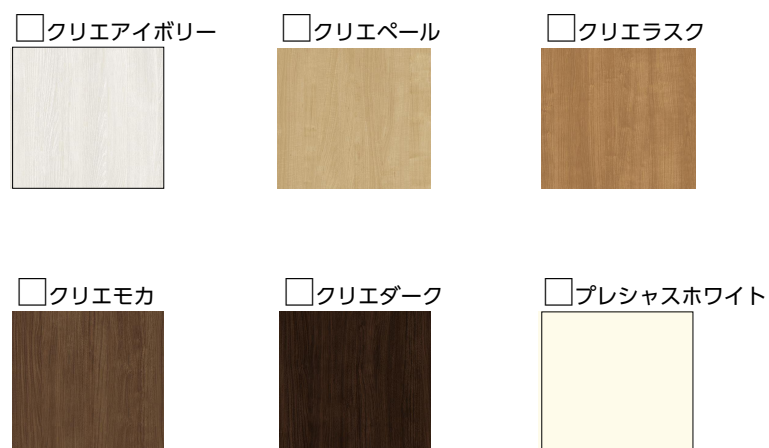

室内建具

■ インテリア建材 ラシッサ S

Living

Private/Toilet *トイレは明り採りスコープ、表示錠付。

Sanitary

Color Variation

Closet

Shoes Case W1200