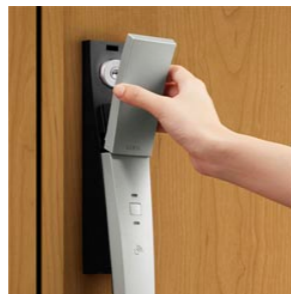

玄関ドア ジェスタ2 防火戸

片開き

S型ハンドル

カギ穴が隠れて見えず、電気錠もハンドルと一体化することで、すっきりと美しいデザインを実現。その長身のスタイルは、プレミアムな印象を玄関にもたらしめます。

■使う人にも優しく■

軽い力ですっと開く
"プッシュグリップ方式"を採用

■先進の防犯性■

シリンダーがカバーに覆われているため、カギ穴が見えず、ピッキングなどによる「施錠開け」対策に効果的です。

スマートロックシステム

家族をつなぐ
玄関ドアへ。

スマートロックシステム **FamiLock**

専用アプリをインストールすれば、スマートフォンが玄関キーに早変わり。Bluetooth®通信により、ドアのボタンを押すだけで施錠できます。

専用アプリを使えば、自分や家族の施錠履歴をスマートフォンで確認可能。お出かけ先でのちょっとした心配ごと、FamiLockが解消します。

*離れた場所から現在の施錠状態を確認できるものではありません。