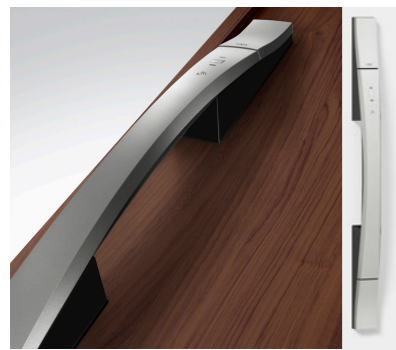

玄関ドア ジェスタ2 防火戸

片開き

S型ハンドル

カギ穴が隠れて見えず、電気錠もハンドルと一体化することで、すっきりと美しいデザインを実現。その長身のスタイルは、プレミアムな印象を玄関にもたらしめます。

■使う人にも優しく■

軽い力ですっと開く
"プッシュグリップ方式"を採用

■先進の防犯性■

シリンダーがカバーに覆われているため、カギ穴が見えず、ピッキングなどによる「施錠開け」対策に効果的です。

スマートロックシステム

家族をつなぐ
玄関ドアへ。

スマートロックシステム **FamiLock**

専用アプリをインストールすれば、スマートフォンが玄関キーに早変わり。Bluetooth®通信により、ドアのボタンを押すだけで施錠できます。

専用アプリを使えば、自分や家族の施錠履歴をスマートフォンで確認可能。お出かけ先でのちょっとした心配ごと、FamiLockが解消します。

*離れた場所から現在の施錠状態を確認できるものではありません。