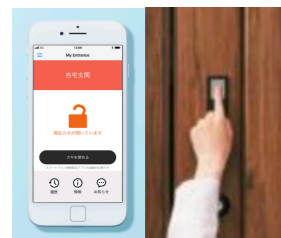

玄関ドア ジェスタ2 防火戸

片開き

S型ハンドル

カギ穴が隠れて見えず、電気錠もハンドルと一体化することで、すっきりと美しいデザインを実現。その長身のスタイルは、プレミアムな印象を玄関にもたらしめます。

■使う人にも優しく■

軽い力ですっと開く
"プッシュグリップ方式"を採用

■先進の防犯性■

シリンダーがカバーに覆われているため、カギ穴が見えず、ピッキングなどによる「施錠開け」対策に効果的です。

スマートロックシステム

家族をつなぐ
玄関ドアへ。

スマートロックシステム **FamiLock**

専用アプリをインストールすれば、スマートフォンが玄関キーに早変わり。Bluetooth®通信により、ドアのボタンを押すだけで施錠できます。

専用アプリを使えば、自分や家族の施錠履歴をスマートフォンで確認可能。お出かけ先でのちょっとした心配ごと、FamiLockが解消します。

*離れた場所から現在の施錠状態を確認できるものではありません。