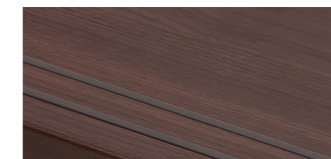

☐ クリアモカ

*側板・蹴込板・上段框・手すり
これらのカラーもご選定下さい。