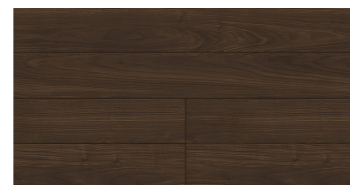

床材・階段・造作材

■ 床材 ラシッサ Sフロアアース

LIXIL共通クリエカラーの床材は、天然木の風合いや味わいを大切にバージョンアップを図り、よりリアルな木目の表情を楽しめるようになりました。洗練されたリアルな木目柄は、建具やインテリアと合わせやすく、住まい全体をトータルにコーディネートすることができます。

自然の味わいを大切にしたフットフィール仕上げ

「フットフィール仕上げ」樹種のもつ木肌を表現したエンボス加工。こち良い「足ざわり」を感じることができます。樹種ごとに表現。住まい手が床に求める「美しさ・こちよさ」を更に進化させました。

*木質材料を使用しているため、温湿変化により伸び縮みし、隙間が発生する場合があります。

さらっとFoot feel

ほんのりFoot feel

☐ クリアモカF

【アースボード】
デザインだけでなく、素材自体の中身から考えました。

■ 階段 ラシッサS階段

ラシッサの建具・床材との共通カラーでトータルコーディネートが可能。明度差をつけた2本のスリッ止めで視認性がよい踏板です。

踏板 [36mm厚]

*側板・蹴込板・上段框・手すり
これらのカラーもご選定下さい。

■ 造作材

幅木

窓枠

キッチンカウンター

※上記掲載の各写真・イラストはイメージです。見積り内容とは異なる場合がありますので、ご注意ください。

◆お願い
・商品によっては、改良などにより仕様、寸法、カラーなどに多少の変更が生じる場合がありますのでご了承ください。
・商品写真は印刷のため、現物と若干異なりますので、実際の商品見本でお確かめください。
・商品写真は参考例です。実際に花瓶や小物等を置かれる場合は、落下等の事故がないように取り扱いにご注意ください。
・表示価格は、商品代みのメーカー希望小売価格で、取付費・工事費、消費税、セット写真の小物など別途ご負担をお願いいたします。
・掲載内容及び写真・図版の無断転載はかたくお断りします。(許可なく転載・流用した場合、損害賠償が発生します。)

株式会社 LIXIL