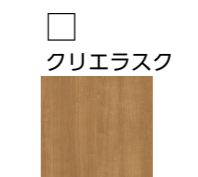

クリアラスク

クリアモカ

*側板・蹴込板・上段框・手すり
これらのカラーもご選定下さい。

■ 造作材

幅木

スリムタイプ

窓枠

ノンケーシング

キッチンカウンター

集成カウンター Bタイプ

プレシャスホワイト

クリアアイボリー

クリアペール

クリアラスク

クリアモカ

クリアダーク