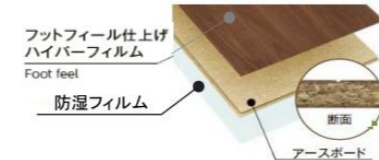

床材・階段・造作材

■ 床材 ラシッサ Sフロアアース

LIXIL共通クリエカラーの床材は、天然木の風合いや味わいを大切にバージョンアップを図り、よりリアルな木目の表情を楽しめるようになりました。洗練されたリアルな木目柄は、建具やインテリアと合わせやすく、住まい全体をトータルにコーディネートすることができます。

自然の味わいを大切にしたフットフィール仕上げ

「フットフィール仕上げ」樹種のもつ木肌を表現したエンボス加工。こち良い「足ざわり」を感じることができます。樹種ごとに表現。住まい手が床に求める「美しさ・こちよさ」を更に進化させました。

*木質材料を使用しているため、温湿変化により伸び縮みし、隙間が発生する場合があります。

さらっとFoot feel

ほんのりFoot feel

クリアアイボリーF

クリアラスクF

クリアペールF

クリアモカF

クリアダークF

【アースボード】
デザインだけでなく、素材自体の中身から考えました。

■ 階段 ラシッサS階段

ラシッサの建具・床材との共通カラーでトータルコーディネートが可能。明度差をつけた2本のスリッ止めで視認性がよい踏板です。

*イメージ画像

踏板 [36mm厚]

クリアペール

クリアアイボリー

クリアダーク