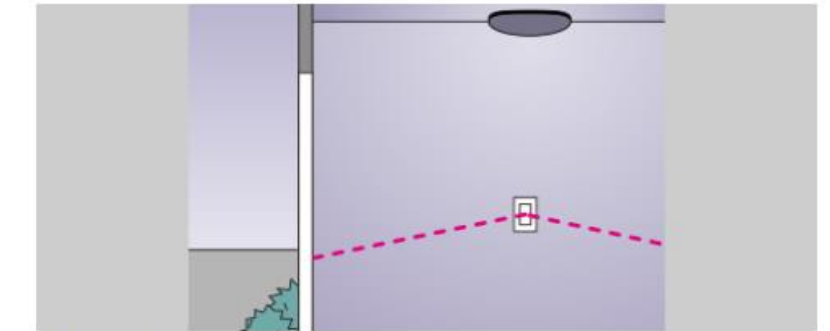

しばらくするとかかって消灯。