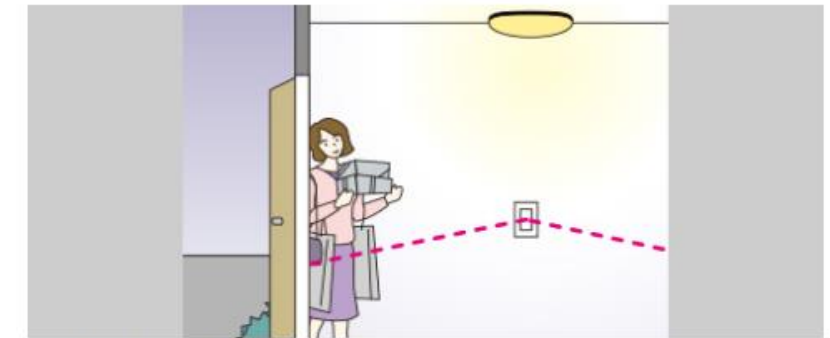

ダウンライト

高気密SB
R15
クラス2

準耐火構造対応
高演色LED 白熱灯器具60W相当

OD 261 894R
¥3,500 (税抜き)

LED一体型 非調光

固有エネルギー消費効率	定格光束	定格消費電力	Ra	2700K
112.6 lm/W	507 lm	4.5 W	94	

電球色

【オフホワイト】

- ●LED
- ●鋼
- ●カバー: 樹脂(乳白)
- ●巾φ114 埋込深76 0.3kg
- ●光源寿命50,000時間
- ●公共施設形: LRS14-04-30K
- ●取付可能天井厚5-25mm
- ●調光器不可
- ●9VA(100V)

浅型
傾配光未対応
55°

埋込穴 100
必要高 80
100°
G

ブラケット

R15
クラス2

高演色LED 白熱灯器具60W相当

OB 255 276LR
¥5,800 (税抜き)

LEDランプ 非調光

固有エネルギー消費効率	定格光束	定格消費電力	Ra	2700K
75.2 lm/W	376 lm	5 W	94	

電球色

●LED電球フラット形 5W (GX53-1) No.295GL グローブ引掛式

●アクリル(乳白)

●巾φ117 出75 0.4kg

●光源寿命40,000時間

●密閉型

●調光器不可

●9VA(100V)

ブラケット(コーナー)

R15
クラス2

高演色LED・コーナー灯 白熱灯器具60W相当

OB 255 277LR
¥6,800 (税抜き)

LEDランプ 非調光

固有エネルギー消費効率	定格光束	定格消費電力	Ra	2700K
80.6 lm/W	403 lm	5 W	94	

電球色

●LED電球フラット形 5W (GX53-1) No.295GL 化粧ネジ式

●アクリル(乳白)

●巾142 高117 出141 0.5kg

●光源寿命40,000時間

●密閉型

●調光器不可

●9VA(100V)

ブランクチップ付

適合負荷:適合LED照明・白熱灯

LED専用 新レンズ

明るさセンサ付 壁用
手動スイッチ付

制御回路

壁取付 熱線センサ付自動スイッチ (2重)
(検知後連続動作時間 約10秒~30分可変形)
(明るさセンサ・手動スイッチ付)

1.2A 100V AC

●WTK1811WK (ホワイト)

●WTK1811FK (ベージュ)

希望小売価格 **12,400円** (税抜)

玄関ドアを開ければ、照明がパッと点灯。