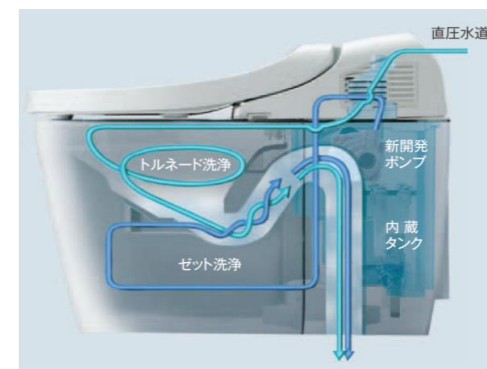

超表面平滑とイオンパワーのセフィオンテクト加工で、汚れが付きにくくお掃除ラクラク。

従来便器

セフィオンテクト

特許 3339640  
特許 3354140  
特許 4395821

ハイブリッド エコロジー システム

2つの洗浄方式でしっかりパワフルに洗浄。

水圧に左右されない「タンク式」とタンクレスでコンパクトな「水道直圧式」の長所を融合させた洗浄技術。水道から直接流れる水と内蔵タンクから加圧されて流れる水、ふたつの水によってパワフルに洗浄。

クリーン便座&クリーンノズル

便座とノズルの素材に防汚効果の高い樹脂を新採用。サッとひとふきでお手入れ完了。

クリーン便座

クリーンノズル

ハンドル式水栓

手洗器・タオル掛け

バックパネル UGA519A

手洗器下取付タイプ