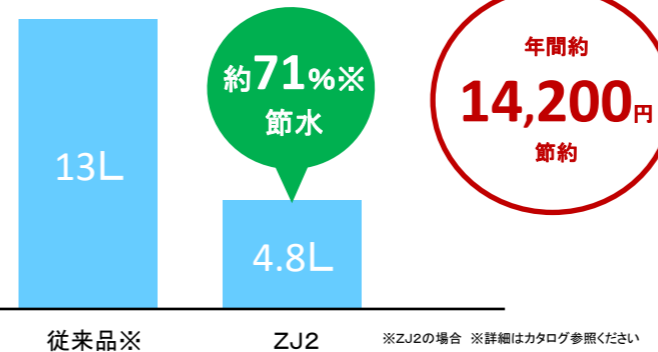

※は受注生産品となります。納期は約2週間(大型連休除く)がかかります。

アクセサリ

棚付二連紙巻器 YH600FMR #

#NW1 ホワイト #EL ライトウッドN #MW ダルブラウン

エコ

従来の約1/3の水で洗浄する、進化した節水技術。

お掃除リフト

ワンプッシュでウォシュレットの前方が持ち上がるので汚れがたまりやすい便器とのすき間もラクにお掃除できます