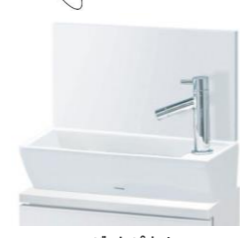

フチ裏のない便器と渦を巻くような水流で汚れにくくお掃除ラクラク。

特許 3381261

特許 3578169

トルネード洗浄

フチなし形状

しつこい汚れもきれいに洗浄

滑らかな形状でサッとひと拭き

セフィオンテクト

クリーン便座&クリーンノズル

便座とノズルの素材に防汚効果の高い樹脂を新採用。サッとひとふきでお手入れ完了。

クリーン便座

クリーンノズル

ハンドル式水栓

手洗器・タオル掛け

バックパネル UGA519A

手洗器下取付タイプ