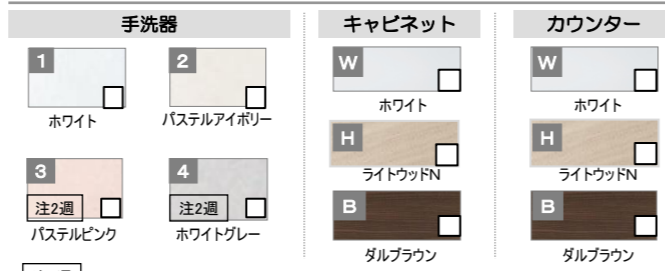

Color Variation