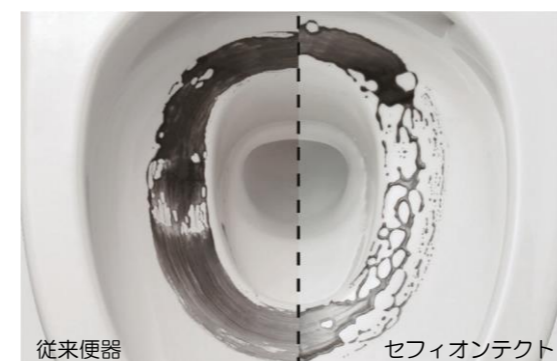

washlet®

機能一覧

Color Variation

(納期: 受注後2週間)

画像はイメージです

ウォシュレット一体形便器  
NJ1

CES998 #

フチなし形状&トルネード洗浄

フチ裏のない便器と渦を巻くような水流で汚れにくくお掃除ラクラク。

特許 3381261

特許 3578169

トルネード洗浄

フチなし形状

しつこい汚れもきれいに洗浄

滑らかな形状でサッとひと拭き

セフィオンテクト

超表面平滑とイオンパワーのセフィオンテクト加工で、汚れが付きにくくお掃除ラクラク。

従来便器

セフィオンテクト

特許 3339640  
特許 3354140  
特許 4395821

ハイブリッド エコロジー システム

2つの洗浄方式でしっかりパワフルに洗浄。

水圧に左右されない「タンク式」とタンクレスでコンパクトな「水道直圧式」の長所を融合させた洗浄技術。水道から直接流れる水と内蔵タンクから加圧されて流れる水、ふたつの水によってパワフルに洗浄。