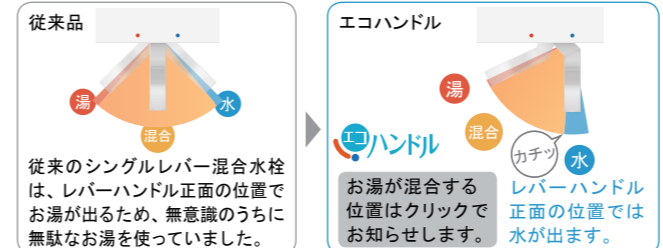

洗面化粧台 エルシィ<Mセレクション>

間口 900mm LCJ2HT-905SY/MLCJ1-903TXU

キレイも、エコも、収納もスマートに。
シンプルで美しいデザインで実現しました。

写真はイメージです。見積り内容とは異なります。

奥行きコンパクトなスタイリッシュカウンター

奥行き500mmのコンパクト設計でありながら、洗面器容量16Lと、仮置きスペースや洗面器の大開口を両立しました。もちろん洗面器とカウンターは継ぎ目のない一体成形です。

滑らかなカウンターからポウルへのスロープ。ビルトイン水栓で、ハイバックガードのお手入れしやすさがアップ。ゆったりとしたカーブのポウル。

てまなし排水口

大口径排水口とヘアキャッチャーで、キレイをキープ。排水口は水はけのよい大口径サイズ。汚れの溜まりやすいフランジをなくして拭き掃除もカンタンです。

水栓金具

水栓は、お掃除もしやすいビルトインタイプ。

シングルレバーシャワー水栓 LF-HC397SY-MB

化粧台本体

引出タイプ LCJ2HT-905SY

エコハンドル

よく使う正面のハンドル位置で「水」を出す省エネ設計。

従来のシングルレバー混合水栓は、レバーハンドル正面の位置でお湯が出るため、無意識のうちに無駄なお湯を使っていました。

エコハンドルは、お湯が混合する位置はクリックでレバーハンドル正面の位置では水が出ます。

取っ手タイプ

取っ手レス仕様

低ホルムアルデヒド最高等級