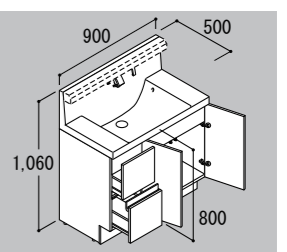

洗面化粧台 エルシィ<Mセレクション>

間口 900mm LCJ2HT-905SY/MLCJ1-903TXU

キレイも、エコも、収納もスマートに。
シンプルで美しいデザインで実現しました。

写真はイメージです。見積り内容とは異なります。

奥行きコンパクトなスタイリッシュカウンター

奥行き500mmのコンパクト設計でありながら、洗面器容量16Lと、仮置きスペースや洗面器の大開口を両立しました。もちろん洗面器とカウンターは継ぎ目のない一体成形です。

滑らかなカウンターからポウルへのスロープ。ビルトイン水栓で、ハイバックガードのお手入れしやすさがアップ。ゆったりとしたカーブのポウル。

てまなし排水口

大口径排水口とヘアキャッチャーで、キレイをキープ。排水口は水はけのよい大口径サイズ。汚れの溜まりやすいフランジをなくして拭き掃除もカンタンです。

水栓金具

水栓は、お掃除もしやすいビルトインタイプ。

シングルレバーシャワー水栓 LF-HC397SY-MB

化粧台本体

引出タイプ LCJ2HT-905SY

エコハンドル

よく使う正面のハンドル位置で「水」を出す省エネ設計。

従来のシングルレバー混合水栓は、レバーハンドル正面の位置でお湯が出るため、無意識のうちに無駄なお湯を使っていました。

エコハンドルは、お湯が混合する位置はクリックでレバーハンドル正面の位置では水が出ます。

取っ手タイプ

取っ手レス仕様

低ホルムアルデヒド最高等級