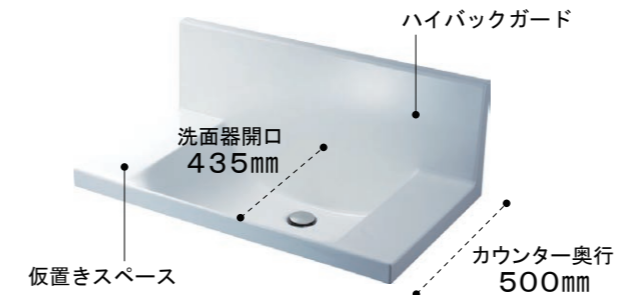

洗面化粧台 エルシィ<Mセレクション>

間口 900mm LCJ2HT-905SY/MLCJ1-903TXU

キレイも、エコも、収納もスマートに。
シンプルで美しいデザインで実現しました。

写真はイメージです。見積り内容とは異なります。

奥行きコンパクトなスタイリッシュカウンター

奥行き500mmのコンパクト設計でありながら、洗面器容量16Lと、仮置きスペースや洗面器の大開口を両立しました。もちろん洗面器とカウンターは継ぎ目のない一体成形です。

滑らかなカウンターからポウルへのスロープ。ビルトイン水栓で、ハイバックガードのお手入れしやすさがアップ。ゆったりとしたカーブのポウル。

てまなし排水口

大口径排水口とヘアキャッチャーで、キレイをキープ。排水口は水はけのよい大口径サイズ。汚れの溜まりやすいフランジをなくして拭き掃除もカンタンです。

水栓金具

水栓は、お掃除もしやすいビルトインタイプ。

シングルレバーシャワー水栓 LF-HC397SY-MB

化粧台本体

引出タイプ LCJ2HT-905SY

エコハンドル

よく使う正面のハンドル位置で「水」を出す省エネ設計。

従来のシングルレバー混合水栓は、レバーハンドル正面の位置でお湯が出るため、無意識のうちに無駄なお湯を使っていました。

エコハンドルは、お湯が混合する位置はクリックでレバーハンドル正面の位置では水が出ます。

取っ手タイプ

取っ手レス仕様

低ホルムアルデヒド最高等級