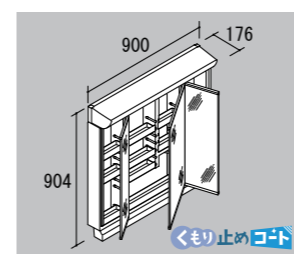

3面鏡 (全収納・蛍光灯照明) MLCJ1-903TXU

3面鏡トレイアレイ

5cm刻みで高さを自由にアレンジ。入れるものの高さにピッタリ合わせられます。

トレイ3段 トレイ2段

※上記掲載の各写真・イラストはイメージです。見積り内容とは異なる場合がありますので、ご注意ください。

◆お願い
・商品によっては、改良などにより仕様、寸法、カラーなどに多少の変更が生じる場合がありますのでご了承ください。
・商品写真は印刷のため、現物と若干異なりますので、実際の商品見本でお確かめください。
・商品写真は参考例です。実際に花瓶や小物等を置かれる場合は、落下等の事故がないように取り扱いにご注意ください。
・表示価格は、商品代だけのメーカー希望小売価格で、取付費・工事費、消費税、セット写真の小物など別途ご負担をお願いいたします。
・掲載内容及び写真・図版の無断転載はかたくお断りします。(許可なく転載・流用した場合、損害賠償が発生します。)