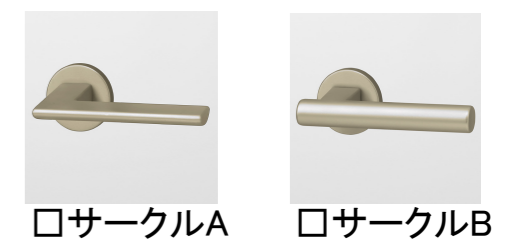

image

image

Color Variation

Living

Private / Toilet

※トイレは明かり採りスコープ、表示錠付

Sanitary

Closet

Shoes Case W1200

※写真は横木目になります W1200×D360 コの字

Handle

(シャインニッケル)

※商品の色は印刷の特性上実物と異なる場合がございます。カラーサンプルおよびお近くのショールームにてご確認をお願いします。