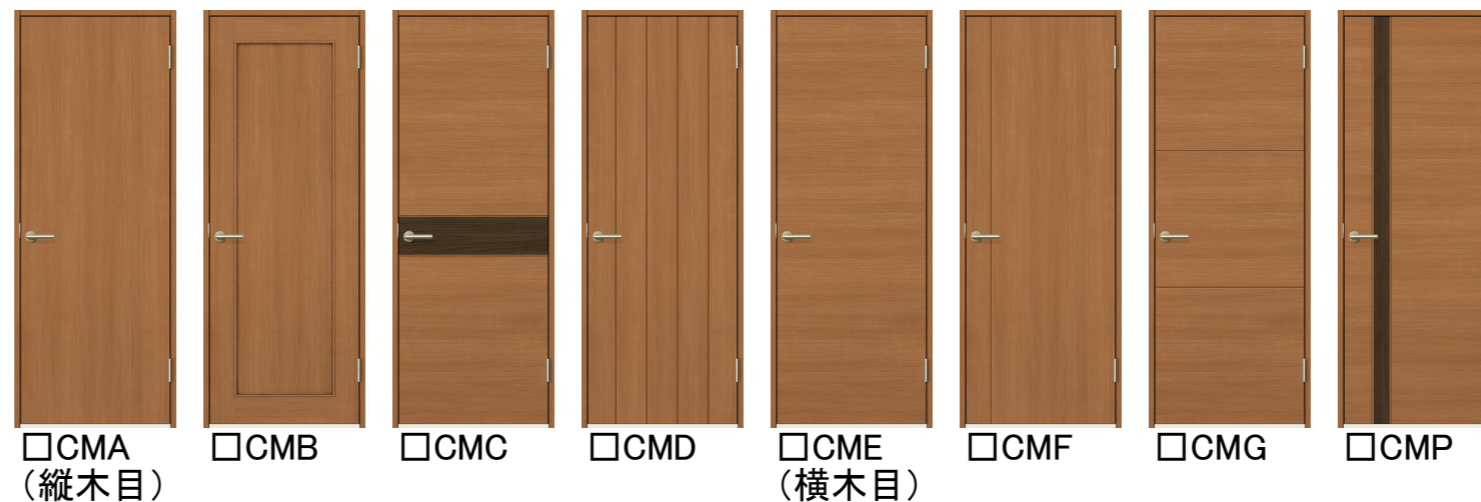

image

image

Color Variation

Living

Private / Toilet

※トイレは明かり採りスコープ、表示錠付

Sanitary

Closet

Shoes Case W1200

※写真は横木目になります W1200×D360 コの字

Handle

(シャインニッケル)

※商品の色は印刷の特性上実物と異なる場合がございます。カラーサンプルおよびお近くのショールームにてご確認をお願いします。